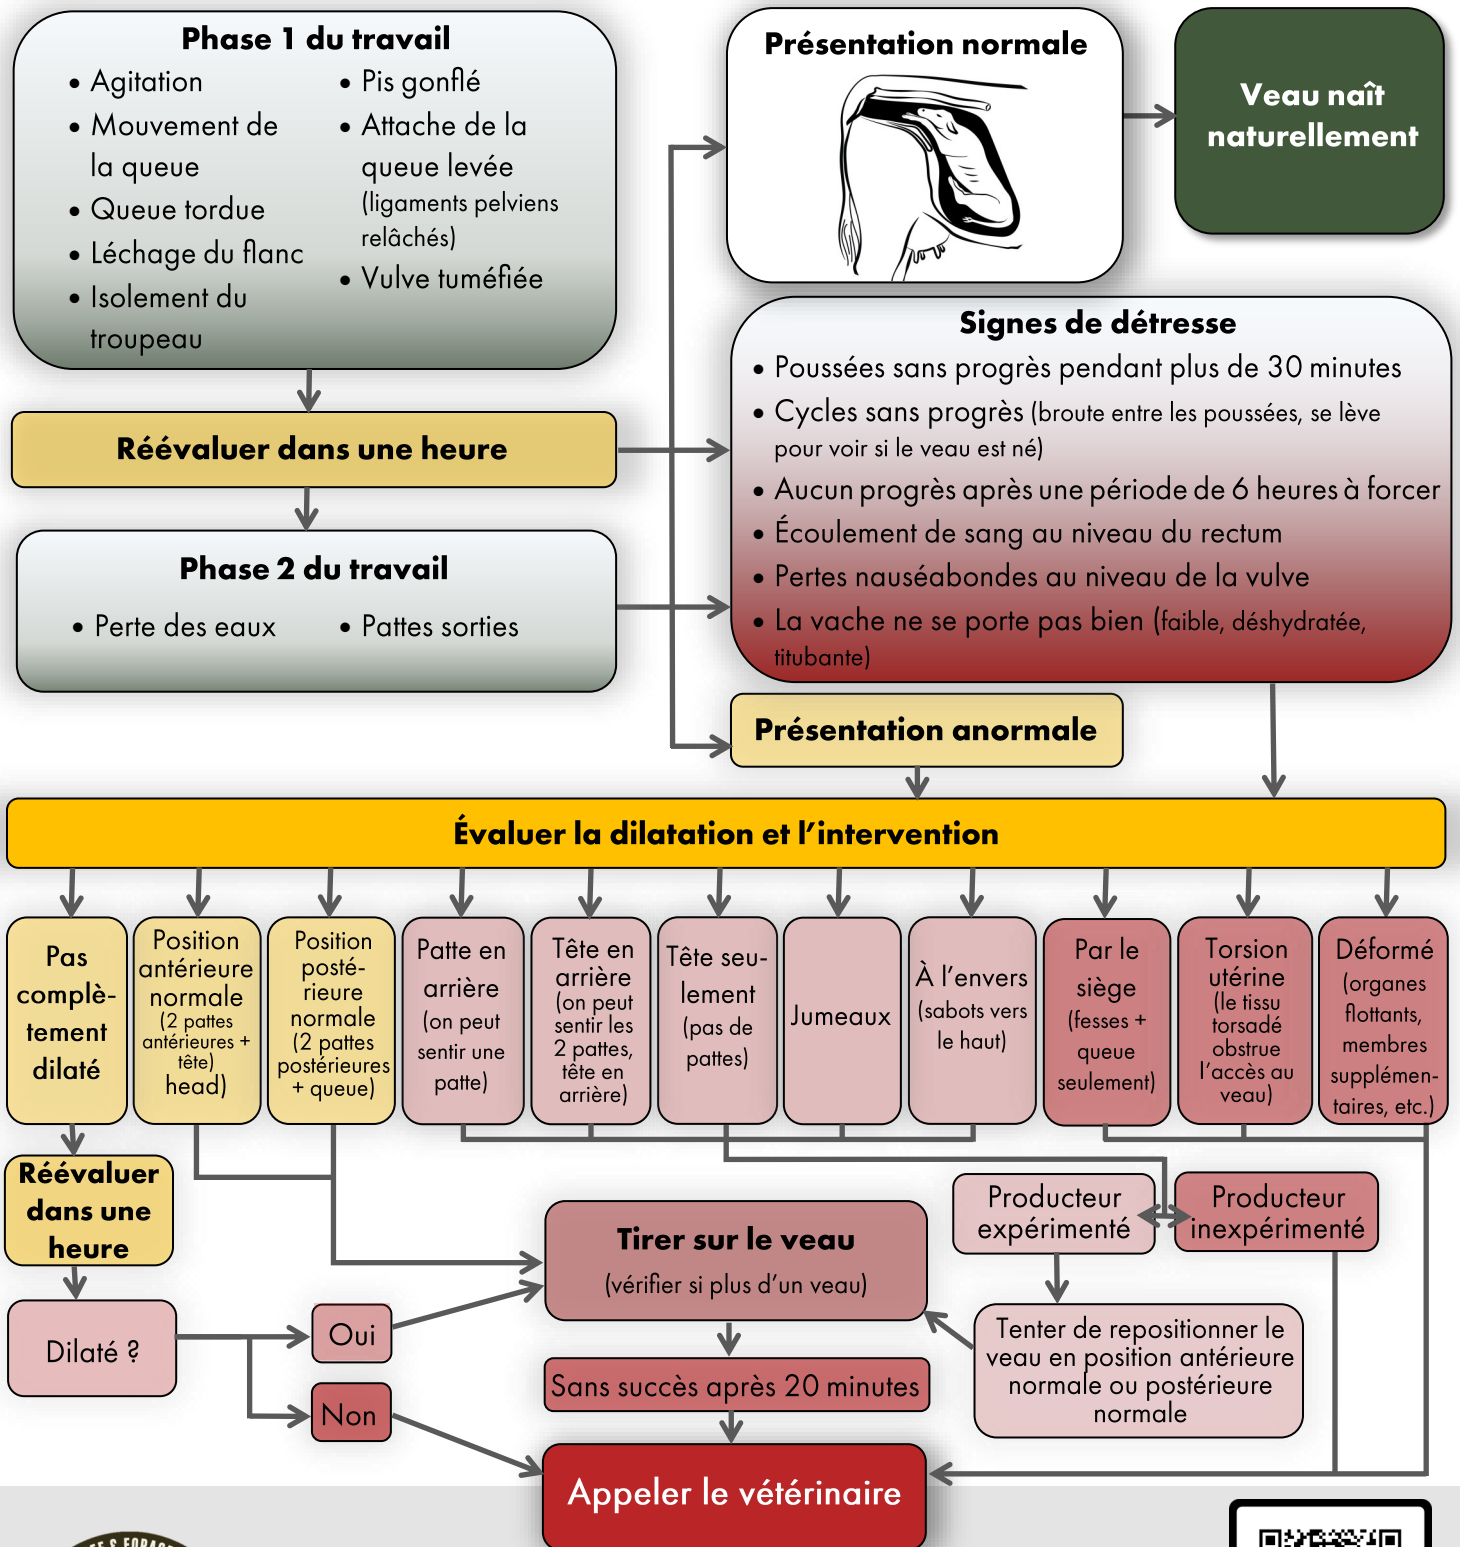

VÊLAGE 911

ARBRE DE DÉCISION POUR LE VÊLAGE

Quand faut-il appeler un vétérinaire?

www.BeefResearch.ca

www.MBFI.ca

Version: 01.2023

Scanner pour la vidéo
(AN uniquement)

PRÉSENTATION ANTÉRIEURE (NORMALE)

NON DILATÉ

PRÉSENTATION
POSTÉRIEURE

PRÉSENTATION AVEC
UNE PATTE EN ARRIÈRE

PRÉSENTATION AVEC LA
TÊTE EN ARRIÈRE

PRÉSENTATION PAR
LE SIÈGE